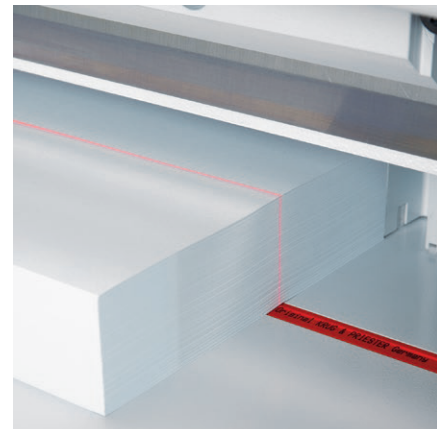

## Ideal 4850 Elektrische stapelsnijder

- De Ideal 4850 elektrische stapelsnijmachine heeft een snijlengte van 475 mm
- Handige elektrische automatische persbalk
- Wordt standaard geleverd met onderstel. Zijtafels optioneel.

# Specificaties

De Ideal 4850 elektrische stapelsnijmachine heeft een snijlengte van 475 mm en een handige elektrische automatische persbalk. De stapelsnijmachine is uitgerust met het nieuwe Easy-cut snijsysteem waarmee d.m.v. touchbars het mes bediend wordt, voor gemakkelijk en veilig snijden. De Ideal 4850 is uitgerust met het uitgebreide SCS veiligheidspakket: een elektronisch gecontroleerde beschermkap aan de voorzijde, een transparante beschermkap aan de achterzijde van de machine, een hoofdschakelaar en veiligheidslot met sleutel, elektronische twee-hands-bediening, 24 volts laagspanning machine-aansturing, gepatenteerde Ideal veiligheidsaandrijving van het mes, gekoppeld aan een schijfrem voor een directe messtop, meswisselsysteem met mesafdekking, snijlat kan van buitenaf worden gedraaid en gewisseld. Mesdiepte-instelling vanaf de buitenzijde van de machine. Elektro-mechanische mesaandrijving, snijdt tot 80 mm. Massief stalen meshouder, mesgeleiding van gehard staal. Gepatenteerde snelpersbalk. Precisie zij-aanleg. Een zorgvuldige positionering van de achteraanslag wordt mogelijk gemaakt door de schaalindeling op de spindel in combinatie met de maatverdeling op de zijaanslag. Optische snijlijn met heldere en duurzame LED's. Solide volledig metalen constructie. Wordt standaard geleverd met onderstel.

Snijlengte	475 mm
Inlegdiepte	458 mm
Snijhoogte	80 mm
Minimale snijafstand	30 mm
Stroomverbruik	1420 W
Afmetingen (HxBxD)	1296 x 762 x 1053 mm, met optionele zijtafels 1349 mm breed
Gewicht	225 kg, 234 kg met optionele zijtafels