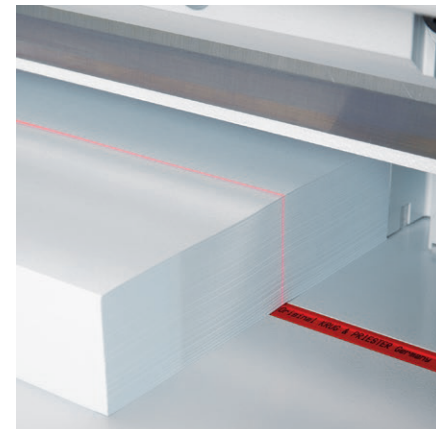

IDEAL

A RICOH Company

Ideal 4850 Elektrische stapelsnijder

- De Ideal 4850 elektrische stapelsnijmachine heeft een snijlengte van 475 mm
- Handige elektrische automatische persbalk
- Wordt standaard geleverd met onderstel. Zijtafels optioneel.

www.Albyco.com

Specificaties

A RICOH Company

De Ideal 4850 elektrische stapelsnijmachine heeft een snijlengte van 475 mm en een handige elektrische automatische persbalk. De stapelsnijmachine is uitgerust met het nieuwe Easy-cut snijsysteem waarmee d.m.v. touchbars het mes bediend wordt, voor gemakkelijk en veilig snijden. De Ideal 4850 is uitgerust met het uitgebreide SCS veiligheidspakket: een elektronisch gecontroleerde beschermkap aan de voorzijde, een transparante beschermkap aan de achterzijde van de machine, een hoofdschakelaar en veiligheidslot met sleutel, elektronische twee-hands-bediening, 24 volts laagspanning machine-aansturing, gepatenteerde Ideal veiligheidsaandrijving van het mes, gekoppeld aan een schijfrem voor een directe messtop, meswisselsysteem met mesafdekking, snijlat kan van buitenaf worden gedraaid en gewisseld. Mesdiepte-instelling vanaf de buitenzijde van de machine. Elektro-mechanische mesaandrijving, snijdt tot 80 mm. Massief stalen meshouder, mesgeleiding van gehard staal. Gepatenteerde snelpersbalk. Precisie zij-aanleg. Een zorgvuldige positionering van de achteraanslag wordt mogelijk gemaakt door de schaalindeling op de spindel in combinatie met de maatverdeling op de zijaanslag. Optische snijlijn met heldere en duurzame LED's. Solide volledig metalen constructie. Wordt standaard geleverd met onderstel.

Snijlengte	475 mm
Inlegdiepte	458 mm
Snijhoogte	80 mm
Minimale snijafstand	30 mm
Stroomverbruik	1420 W
Afmetingen (HxBxD)	1296 x 762 x 1053 mm, met optionele zijtafels 1349 mm breed
Gewicht	225 kg, 234 kg met optionele zijtafels