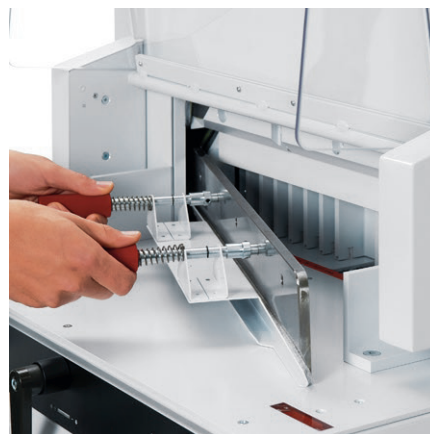

IDEAL

Ideal 4815 Elektrische stapelsnijder

- De Ideal 4815 is een elektrische stapelsnijmachine met een snijlengte van 475 mm
- De machine werkt met een handmatige, spindel-aangedreven persbalk

www.Albyco.com

Specificaties

De Ideal 4815 elektrische stapelsnijmachine is een snijmachine met een snijlengte van 475 mm. De machine werkt met een handmatige, spindel-aangedreven persbalk. De Ideal 4815 wordt standaard geleverd met onderstel. De Ideal 4815 is uitgerust met het uitgebreide SCS veiligheidspakket: een elektronisch gecontroleerde beschermkap aan de voorzijde, een transparante beschermkap aan de achterzijde van de machine, een hoofdschakelaar en veiligheidsslot met sleutel, elektronische twee-hands-bediening, 24 volts laagspanning machine-aansturing, gepatenteerde Ideal veiligheidsaandrijving van het mes, gekoppeld aan een schijfrem voor een directe messtop, meswisselsysteem met mesafdekking, snijlat kan van buitenaf worden gedraaid en gewisseld. Mesdiepte-instelling vanaf de buitenzijde van de machine. Elektro-mechanische mesaandrijving, snijdt tot 80 mm. Massief stalen meshouder, mesgeleiding van gehard staal. Gepatenteerde snelpersbalk. Precisie zij-aanleg. Een zorgvuldige positionering van de achteraanslag wordt mogelijk gemaakt door de schaalindeling op de spindel in combinatie met de maatverdeling op de zijaanslag. Optische snijlijn met heldere en duurzame LED's. Solide volledig metalen constructie. Wordt standaard geleverd met onderstel. Optioneel zijn zijtafels leverbaar.

Snijlengte	475 mm
Inlegdiepte	458 mm
Snijhoogte	80 mm
Minimale snijafstand	30 mm
Stroomverbruik	1100 W
Afmetingen (HxBxD)	1410 x 762 x 1053 mm, met optionele zijtafels 1349 mm breed
Gewicht	212 kg, 221 kg met optionele zijtafels