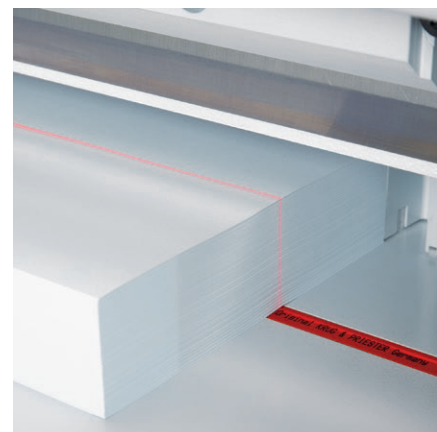

IDEAL

Ideal 4815 Elektrische stapelsnijder

- De Ideal 4815 is een elektrische stapelsnijmachine met een snijlengte van 475 mm
- De machine werkt met een handmatige, spindel-aangedreven persbalk

www.Albyco.com

Specificaties

De Ideal 4815 elektrische stapelsnijmachine is een snijmachine met een snijlengte van 475 mm. De machine werkt met een handmatige, spindel-aangedreven persbalk. De Ideal 4815 wordt standaard geleverd met onderstel. De Ideal 4815 is uitgerust met het uitgebreide SCS veiligheidspakket: een elektronisch gecontroleerde beschermkap aan de voorzijde, een transparante beschermkap aan de achterzijde van de machine, een hoofdschakelaar en veiligheidsslot met sleutel, elektronische twee-hands-bediening, 24 volts laagspanning machine-aansturing, gepatenteerde Ideal veiligheidsaandrijving van het mes, gekoppeld aan een schijfrem voor een directe messtop, meswisselsysteem met mesafdekking, snijlat kan van buitenaf worden gedraaid en gewisseld. Mesdiepte-instelling vanaf de buitenzijde van de machine. Elektro-mechanische mesaandrijving, snijdt tot 80 mm. Massief stalen meshouder, mesgeleiding van gehard staal. Gepatenteerde snelpersbalk. Precisie zij-aanleg. Een zorgvuldige positionering van de achteraanslag wordt mogelijk gemaakt door de schaalindeling op de spindel in combinatie met de maatverdeling op de zijaanslag. Optische snijlijn met heldere en duurzame LED's. Solide volledig metalen constructie. Wordt standaard geleverd met onderstel. Optioneel zijn zijtafels leverbaar.

Snijlengte	475 mm
Inlegdiepte	458 mm
Snijhoogte	80 mm
Minimale snijafstand	30 mm
Stroomverbruik	1100 W
Afmetingen (HxBxD)	1410 x 762 x 1053 mm, met optionele zijtafels 1349 mm breed
Gewicht	212 kg, 221 kg met optionele zijtafels