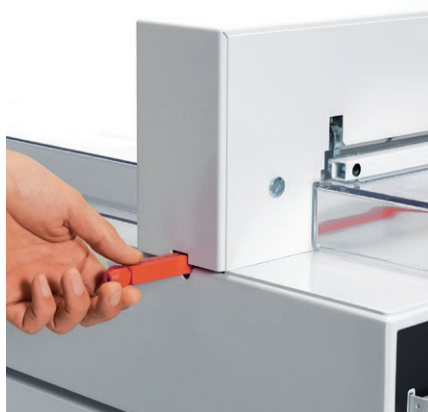

Ideal is een merk van het Duitse Krug & Priester. Het produceert papierversnipperaars, bordscharen en papiersnijmachines (o.a. stapelsnijders) die wereldwijd worden toegepast.

Alle machines van Ideal onderscheiden zich door een zeer goede kwaliteit. Daarnaast is het leveringspakket ongekend breed!

Bekijk online ons aanbod Ideal papierversnipperaars en shredders, rolsnijders, bordscharen en Ideal snijmachines.

Albyco Nederland B.V.
Elschot 2
NL-4905 AZ Oosterhout

Tel.: +31 162 486286
Whatsapp: +31 6 4123 1904
sales@albyco.com
www.albyco.com

Ref: IDEAL4315/11/19/NL