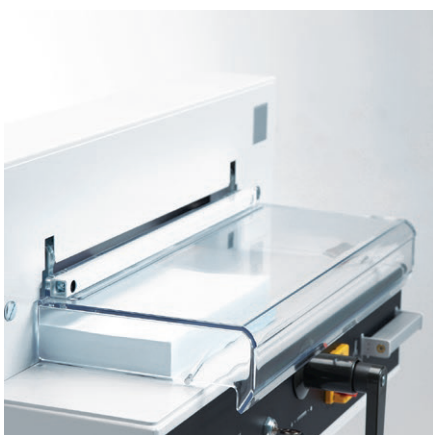

## Ideal 4315 Elektrische stapelsnijder

- Snijlengte van 430 mm
- Leverbaar als tafelmodel, met onderstel of onderzetkast

# Specificaties

De **Ideal 4315** is een elektrische stapelsnijmachine met een snijlengte van 430 mm. De machine is uitgerust met het nieuwe Easy-cut snijsysteem waarmee d.m.v. touchbars het mes bediend wordt, voor gemakkelijk en veilig snijden.

De Ideal 4315 is uitgerust met het uitgebreide SCS veiligheidspakket: een elektronisch gecontroleerde beschermkap aan de voorzijde, een transparante beschermkap aan de achterzijde van de machine, een hoofdschakelaar en veiligheidsslot met sleutel, elektronische twee-hands-bediening, 24 volts laagspanning machine-aansturing, gepatenteerde Ideal veiligheidsaandrijving van het mes, gekoppeld aan een schijfrem voor een directe messtop, meswisselsysteem met mesafdekking, snijlat kan van buitenaf worden gedraaid en gewisseld. Mesdiepte-instelling vanaf de buitenzijde van de machine. Elektro-mechanische mesaandrijving, snijdt tot 40 mm. Massief stalen meshouder, mesgeleiding van gehard staal. Gepatenteerde snelpersbalk. Precisie zij-aanleg. Afstandinstelling d.m.v. spindel, de exacte maatverdeling voor de positionering van de achteraanslag is goed leesbaar aangebracht op de voortafel van deze stapelsnijmachine. Optische snijlijn met heldere en duurzame LED's. Solide volledig metalen constructie. Ontworpen als tafelmodel, een onderstel of onderzetkast zijn optioneel leverbaar.

Snijlengte	430 mm
Inlegdiepte	435 mm
Snijhoogte	40 mm
Minimale snijafstand	35 mm
Stroomverbruik	450 W
Afmetingen (HxBxD)	355 x 640 x 870 mm
Hoogte met onderstel	1085 mm
Hoogte met onderzetkast	1080 mm
Gewicht	81 kg
Met onderstel	91 kg
Met onderzetkast	113 kg