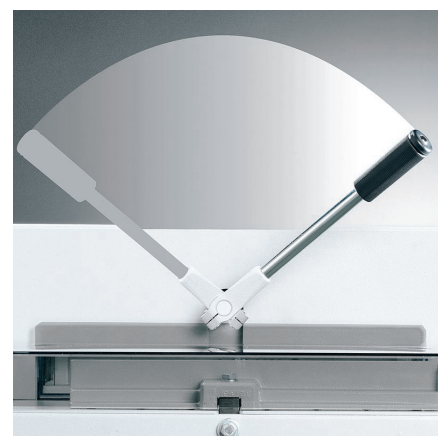

Ideal is een merk van het Duitse Krug & Priester. Het produceert papierversnipperaars, bordscharen en papiersnijmachines (o.a. stapelsnijders) die wereldwijd worden toegepast.

Alle machines van Ideal onderscheiden zich door een zeer goede kwaliteit. Daarnaast is het leveringspakket ongekend breed!

Bekijk online ons aanbod Ideal papierversnipperaars en shredders, rolsnijders, bordscharen en Ideal snijmachines.

Albyco Nederland B.V.
Elschot 2
NL-4905 AZ Oosterhout

Tel.: +31 162 486286
Whatsapp: +31 6 4123 1904
sales@albyco.com
www.albyco.com

Ref: IDEAL4315/11/19/NL