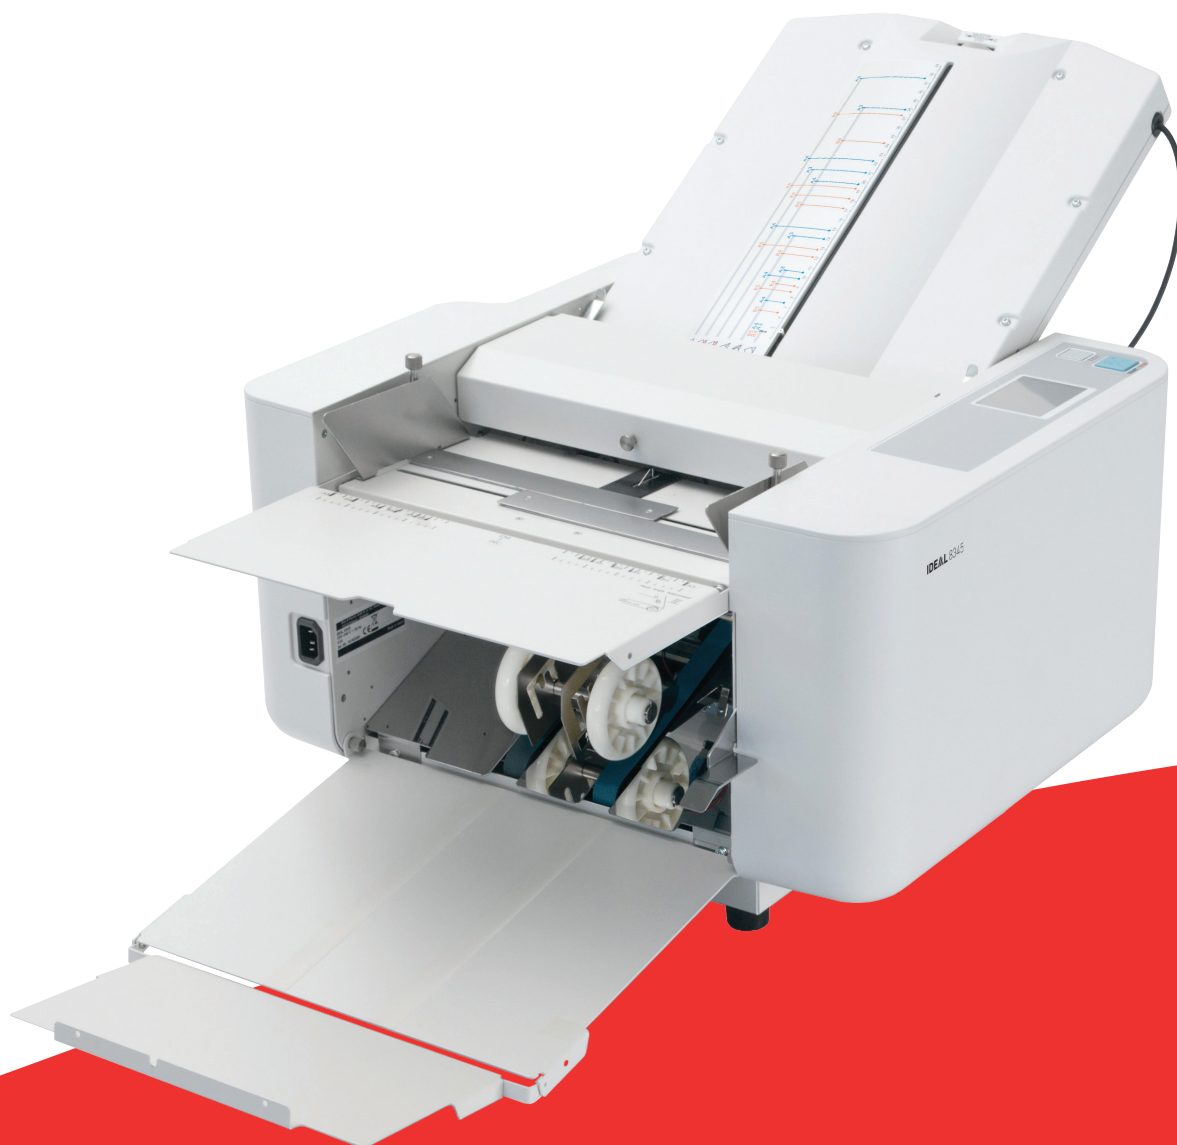

IDEAL

A RICOH Company

Ideal 8345 Automatische A3-vouwmachine

Automatische bediening voor het verhogen van de snelheid en veelzijdigheid, voor papierformaten tot A3. Met variabele snelheid, touchscreen, en vouwformaat geheugenfunctie. Optioneel zijn accessoires beschikbaar voor o.a. perforeren en rillen.

www.Albyco.com

Specificaties

A RICOH Company

Ideal 8345 A3-vouwmachine

De snelste vouwmachine in zijn klasse! Gemakkelijk in gebruik door middel van een touchscreen. Alle instellingen van de vouwmachine zijn snel en gemakkelijk in te voeren. Selectie van zes verschillende vouwen met automatische instelling (vouwinstellingen worden elektrisch benaderd). Automatische herkenning voor zes DIN-formaten (A3, B4, A4, B5, A5, B6). Geheugenfunctie voor 36 automatische vouwposities die door een druk op de knop oproepbaar zijn (6 vouwtypes x 6 papierformaten). Vouwsnelheid is variabel in te stellen. Vouwprestaties 1.800-14.400 vellen/ uur (met enkele vouw A4). Neerklapbare papier aanvoertafel met verstelbare zijgeleiders voor maximaal 500 vellen papier.

Twee extra zijsteunen met geleiderollen voor grote papierformaten. Papier invoersysteem met drie rubberen rollen. Papier uitwerpsysteem met 3-voudig verstelbare rollen. Totaalteller of vooraf ingestelde teller. Indien gewenst kan een proefvouw geselecteerd worden voor een test vooraf op beide zijden van het papier. Automatische uitschakeling bij het openklappen van de beweegbare delen. Automatische schakelaar met optische en akoestisch signaal. Automatische fout- en papierstoringsmelding met gedetailleerde beschrijving op het touchscreen. Vouwwalzen met snel ontgrendeling vergemakkelijkt regelmatig onderhoud en reiniging. Afmetingen in gesloten stand (H x B x D): 480 x 650 x 545 mm. Afmeting in gebruiksstand (H x B x D): 510 x 1.020 x 545mm.