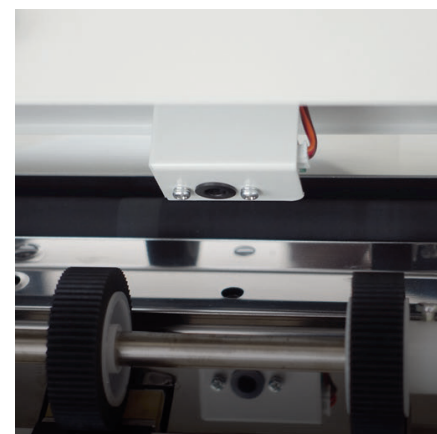

IDEAL

A RICOH Company

Ideal 8345 Automatische A3-vouwmachine

Automatische bediening voor het verhogen van de snelheid en veelzijdigheid, voor papierformaten tot A3. Met variabele snelheid, touchscreen, en vouwformaat geheugenfunctie. Optioneel zijn accessoires beschikbaar voor o.a. perforeren en rillen.

www.Albyco.com

Specificaties

A RICOH Company

Ideal 8345 A3-vouwmachine

De snelste vouwmachine in zijn klasse! Gemakkelijk in gebruik door middel van een touchscreen. Alle instellingen van de vouwmachine zijn snel en gemakkelijk in te voeren. Selectie van zes verschillende vouwen met automatische instelling (vouwinstellingen worden elektrisch benaderd). Automatische herkenning voor zes DIN-formaten (A3, B4, A4, B5, A5, B6). Geheugenfunctie voor 36 automatische vouwposities die door een druk op de knop oproepbaar zijn (6 vouwtypes x 6 papierformaten). Vouwsnelheid is variabel in te stellen. Vouwprestaties 1.800-14.400 vellen/ uur (met enkele vouw A4). Neerklapbare papier aanvoertafel met verstelbare zijgeleiders voor maximaal 500 vellen papier.

Twee extra zijsteunen met geleiderollen voor grote papierformaten. Papier invoersysteem met drie rubberen rollen. Papier uitwerpsysteem met 3-voudig verstelbare rollen. Totaalteller of vooraf ingestelde teller. Indien gewenst kan een proefvouw geselecteerd worden voor een test vooraf op beide zijden van het papier. Automatische uitschakeling bij het openklappen van de beweegbare delen. Automatische schakelaar met optische en akoestisch signaal. Automatische fout- en papierstoringsmelding met gedetailleerde beschrijving op het touchscreen. Vouwwalzen met snel ontgrendeling vergemakkelijkt regelmatig onderhoud en reiniging. Afmetingen in gesloten stand (H x B x D): 480 x 650 x 545 mm. Afmeting in gebruiksstand (H x B x D): 510 x 1.020 x 545mm.