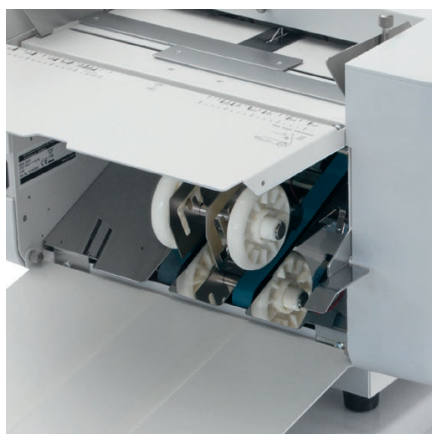

IDEAL

A RICOH Company

Ideal 8345 Automatische A3-vouwmachine

Automatische bediening voor het verhogen van de snelheid en veelzijdigheid, voor papierformaten tot A3. Met variabele snelheid, touchscreen, en vouwformaat geheugenfunctie. Optioneel zijn accessoires beschikbaar voor o.a. perforeren en rillen.

www.Albyco.com

Specificaties

A RICOH Company

Ideal 8345 A3-vouwmachine

De snelste vouwmachine in zijn klasse! Gemakkelijk in gebruik door middel van een touchscreen. Alle instellingen van de vouwmachine zijn snel en gemakkelijk in te voeren. Selectie van zes verschillende vouwen met automatische instelling (vouwinstellingen worden elektrisch benaderd). Automatische herkenning voor zes DIN-formaten (A3, B4, A4, B5, A5, B6). Geheugenfunctie voor 36 automatische vouwposities die door een druk op de knop oproepbaar zijn (6 vouwtypes x 6 papierformaten). Vouwsnelheid is variabel in te stellen. Vouwprestaties 1.800-14.400 vellen/ uur (met enkele vouw A4). Neerklapbare papier aanvoertafel met verstelbare zijgeleiders voor maximaal 500 vellen papier.

Twee extra zijsteunen met geleiderollen voor grote papierformaten. Papier invoersysteem met drie rubberen rollen. Papier uitwerpsysteem met 3-voudig verstelbare rollen. Totaalteller of vooraf ingestelde teller. Indien gewenst kan een proefvouw geselecteerd worden voor een test vooraf op beide zijden van het papier. Automatische uitschakeling bij het openklappen van de beweegbare delen. Automatische schakelaar met optische en akoestisch signaal. Automatische fout- en papierstoringsmelding met gedetailleerde beschrijving op het touchscreen. Vouwwalzen met snel ontgrendeling vergemakkelijkt regelmatig onderhoud en reiniging. Afmetingen in gesloten stand (H x B x D): 480 x 650 x 545 mm. Afmeting in gebruiksstand (H x B x D): 510 x 1.020 x 545mm.