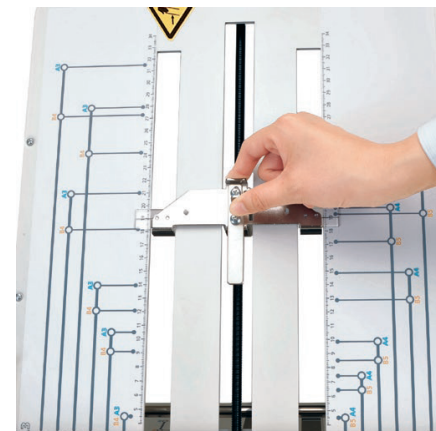

- Manuele instellingen door middel van twee vergrendelbare aanlegpunten.
- Afstelschroeven voor de fijnafstelling van de vouwtassen.
- Voor formaten van B7 tot A3 (of minimum papierformaat 91 x 128 mm, maximaal papierformaat 297 x 420 mm).
- Papiergewichten: 50-140 g/m² (tot 210 g/m² voor enkele vouw).
- Hoge snelheid tussen 2.400 - 14.400 vellen per uur. (Met enkele vouw A4).
- Diverse vouwsnelheden instelbaar.
- Vier verschillende vouwinstellingen naar wens in te stellen.
- „Standard mode“ - 2.400 / 6.000 / 10.800 vellen / uur.
- „Geluidsvermindering-mode“ voor een lager geluidsniveau tijdens het vouwproces - 3.600 vellen / uur.
- „Dik papier mode“ om het vouwen van zwaarder papier te optimaliseren – 3600 vellen/uur.
- „Quick mode“ - 14.400 vellen / uur.
- Neerklapbare papieraanvoer-tafel met 2 verstelbare zijgeleiders voor maximaal 500 vel papier.

Twee extra zijsteunen met rollers voor grote papierformaten. Automatische drie-roller papier invoersysteem. Elektrisch papier doorvoersysteem en drie handmatig instelbare rollen voor het uitwerpen van het papier. Eenvoudige bediening via een gebruiksvriendelijk digitaal bedieningspaneel met pictogrammen. Digitale display met vier cijferig telwerk (totaalteller of vooraf ingestelde teller). Indien gewenst kan een proefvouw geselecteerd worden voor een test vooraf. Automatische stop als het vouwen is voltooid. Automatische uitschakeling met optisch- en geluidssignaal. Automatisch waarschuwen voor fouten en papierstoring. Vouwwalsen met snel ontgrendeling vergemakkelijkt regelmatig onderhoud en reiniging.

- Afmeting in gesloten stand (H x B x D): 520 x 670 x 520 mm, kleur: lichtgrijs.

Snelheid	tot 14.400 vel per uur
Papiergewichten	50-210 g/m ²
Capaciteit papierbak	500 vel
Netvoeding	230 V / 50 Hz
Gewicht	27 kg
Afmetingen	H 610 x B 1020 x D 520 mm