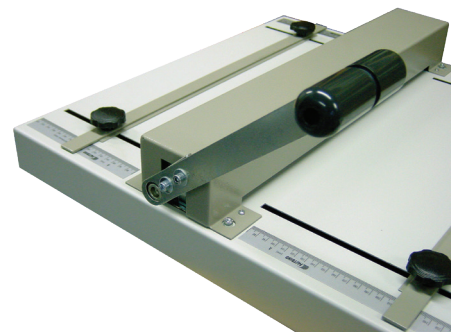

## RILMACHINE

- De Fastbind C-400 is een handmatig rilsysteem speciaal ontwikkeld voor de Fastbind softcover bindsystemen.

[www.Albyco.com](http://www.Albyco.com)

# Specificaties

A RICOH Company

De **Fastbind C-400** rilmachine is een universeel handmatig rilsysteem. De machine is speciaal ontwikkeld voor de Fastbind softcover bindsystemen.

Het is een praktische oplossing voor het nauwkeurig plaatsen van 4 rillen. Ideaal voor softcovers.

Maximaal rillengte 40 cm, max. papierdikte 400 g/m<sup>2</sup>.

Fastbind biedt complete en professionele afwerkingsoplossingen voor gepersonaliseerde on-demand boekenproductie en winstgevende korte runs.