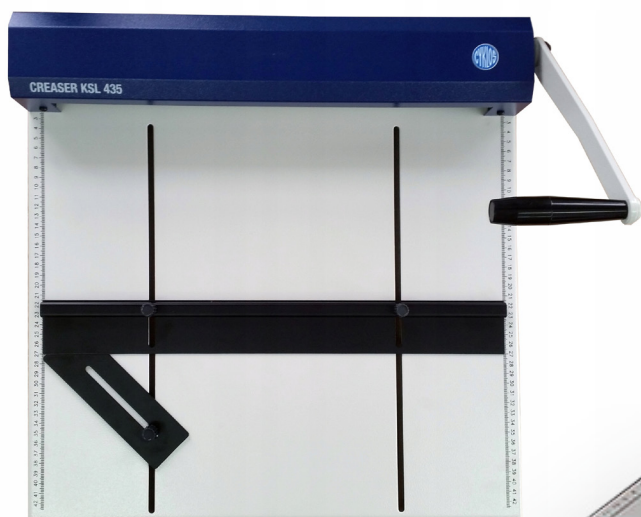

Cyklos KSL 435

RILMACHINE

Handmatig

- De Cyklos KSL 435 rilt alle soorten karton en geplastificeerde documenten tot een lengte van 435 mm

Specificaties

Cyklos KSL 435

Rillengte	Tot 435 mm
Materiaaldikten	80-400 g/m ²
Instelbare rilhoek	0-90°
Rilbreedtes	0,8, 1,0, 1,5, 1,8 mm
Afmeting	505 x 505 x 95 mm
Gewicht	13,5 kg

De **Cyklos KSL-435** is een eenvoudig bruikbare rilmachine met een werkbreedte van 435 mm voor karton en geplastificeerde of gelamineerde documenten.

Geschikt voor zowel drukwerk als printwerk. Stevige metalen constructie, geschikt voor kleine en middelgrote opdrachten.

Twee rilbreedtes, twee stelschroeven voor nauwkeurig instellen, ook geschikt voor het rillen van 45°. Optimale kartondikte 400 g/m². 4 rilbreedtes.

Albyco Nederland B.V.
Elschot 2
NL-4905 AZ Oosterhout