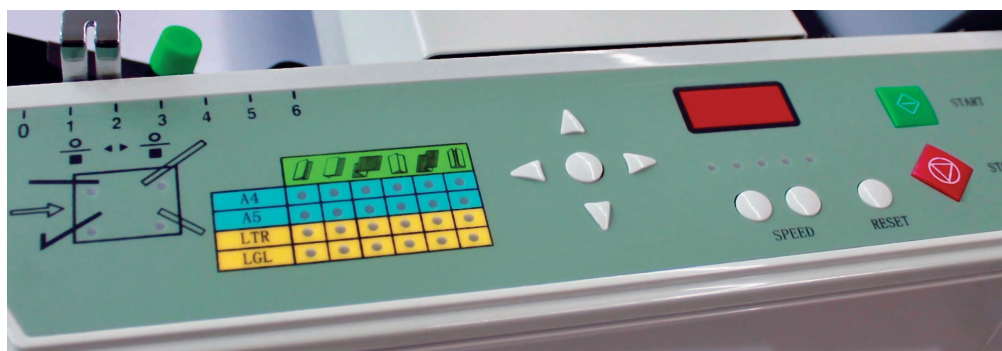

Albyco

A RICOH Company

Albyco PF-330 volautomatische vouwmachine

- De volautomatische vouwmachine Albyco PF-330 vouwt alle standaard vouwsoorten: enkele vouw, dubbel, parallel-vouw, wikkelvouw, Z-vouw, drieluik.

www.Albyco.com

Specificaties

A RICOH Company

De volautomatische vouwmaschine Albyco PF-330 vouwt op een snelheid van 4.200 tot 7.800 vellen per uur. De machine is geschikt voor vouwen tot formaat A3.

Automatische instellingen voor A4: enkele vouw, dubbel parallel-vouw, wikkelvouw, Z-vouw, drieluik. De Albyco PF-330 vouwmaschine kent een supereenvoudige bediening. De machine is ook geschikt voor papierformaten tot A3 297(br) x 420(l)mm, echter dan vervallen automatische functies.

Papierinvoersysteem	Frictie met 3 rollers, verstelbare papierseparator
Voorgeprogrammeerde vouwtypen	Enkele vouw, dubbel parallel-vouw, wikkelvouw, Z-vouw, drieluik.
Snelheid	5 stappen, 4.200 tot 7.800 vellen per uur (enkele vouw)
Minimale papiergrootte	128 x 182 mm (B6)
Maximale papiergrootte	297 x 420 (A3)
Capaciteit invoertafel	400 vel 80 grams papier
Teller	4-cijfers
Geheugen	4 voor A3-jobs
Papieruitvoer	Met uitvoerband, voor nauwkeurige opstapeling van grote aantallen
Geheugen	4 manueel aanpasbare A3 vouwtypen
Papiergewicht	46 tot 160/m ² (160/m ² uitsluitend enkele vouw)
Scheefcorrectie	Standaard
Sensoren, veiligheidsvoorzieningen	Invoertafel leeg, uitvoerband vol, paperjam. Machine stopt wanneer afdekkap wordt geopend
Stroomverbruik	75 W
Afmetingen (BxDxH)	920 x 490 x 525mm
Gewicht	32 kg