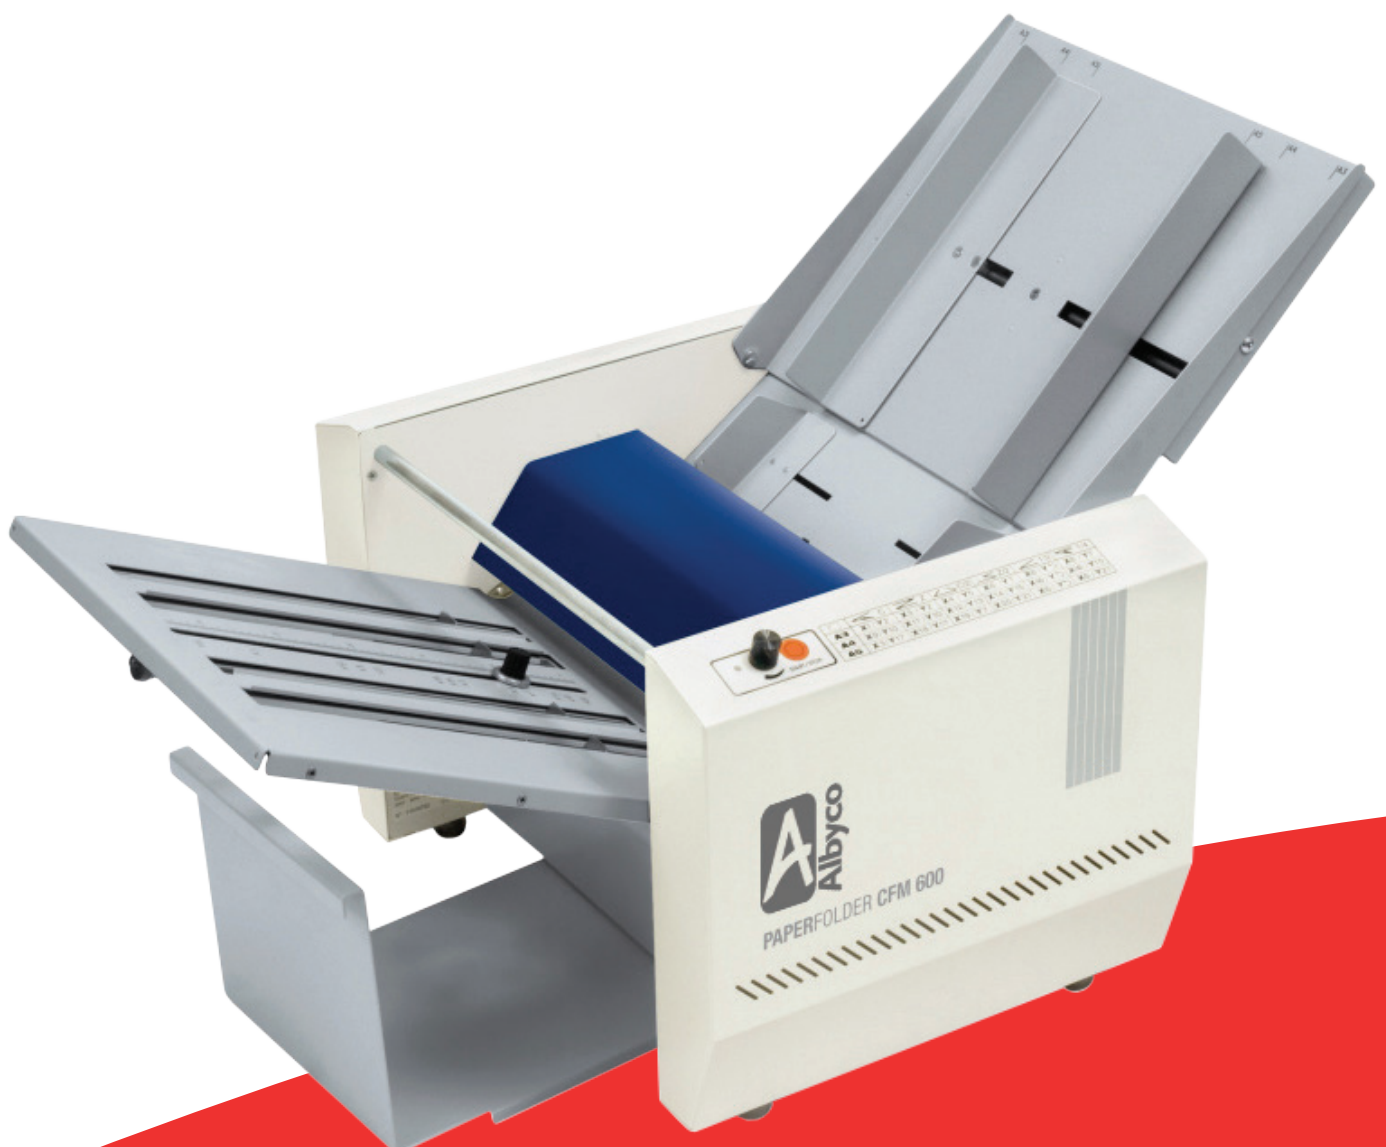

Albyco

A RICOH Company

Albyco CFM600 A3 Vouwmachine

- Eenvoudige vouwmachine voor de verwerking van papier tot formaat A3
- Makkelijk in te stellen oplossing voor het vouwen in 6 vouwtypen

www.Albyco.com

Specificaties

A RICOH Company

De Albyco CFM600 is een degelijke frictie vouwmaschine voor het vouwen van vellen tot formaat A3. Het systeem is uitgevoerd met een automatische papierinvoer tot 300 vel.

Door de twee vouwtassen is de machine geschikt voor elke standaard-vouw, dubbel-, parallel-, drieluik-, Z-vouw enz. Geschikt voor alle papierformaten tussen A5 en A3.

De symmetrische papierinvoerinstelling, gekoppeld aan een instelbare vouwhoekinstelling, staat garant voor een perfecte punt-op-punt-vouw. De uitvoergeleiding en opvangtray zorgen voor een eenvoudige opstapeling van gevouwen documenten.

Vouwtypen	Enkel, parallel, drieluik-, venster, Z-vouw, dubbel parallel
Auto-stop	Ja
Regelbare snelheid	Variabel, tot 7.200 vellen per uur
Papiergewicht	80-160 gr/m ²
Invoercapaciteit	300 vel gr/m ²
Gewicht	23 kg