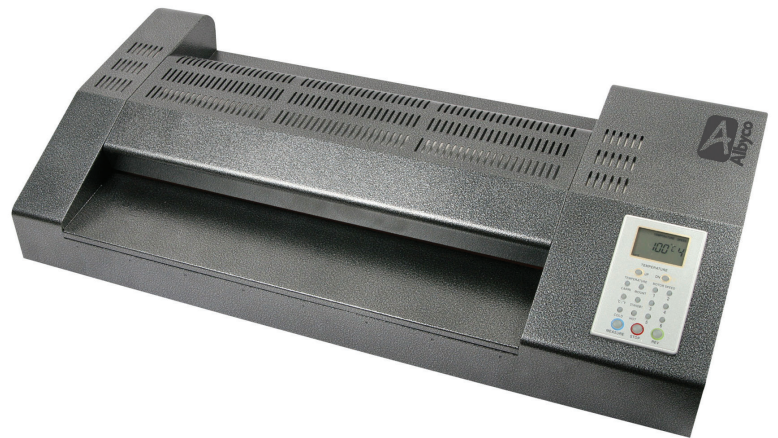

## Albyco 480-R6

### A2<sup>+</sup>-Hoezenlaminator

De Albyco 480-R6 is een A2<sup>+</sup>-hoezenlaminator, uitgerust met 6 rollen voor een professioneel lamineerresultaat.

De machine heeft een stalen behuizing en een hittebestendige motor, speciaal ontworpen voor continu gebruik bij zeer hoge temperaturen. De gepatenteerde ingebouwde ventilatie houdt de behuizing "koel". De temperatuur wordt gecontroleerd door een LCD display en soft touch-toetsen. De Albyco 480-R6 is voorzien van een unieke invoergeleiding voor het correct invoeren van het te lamineren document.

#### Albyco 480-R6

Max. lamineerbreedte	480 mm
Max. lamineersnelheid	1.150 mm/min.
Max. lamineerdikte	2 x 250 micron
Verwarmingssysteem	Hotrol
Temperatuurbereik	0 - 140°C
Aantal rollen	6
Temperatuurcontrole	LCD display
Snelheidscontrole	LCD display
Reverse	√
Opwarmtijd	5 min.
Auto power-off	2 uur na laatste toetsbediening
Weergave tijd-in-bedrijf	Ja
Stroomverbruik	1.200 W
Afmetingen	651x271x130 mm
Gewicht	22 kg