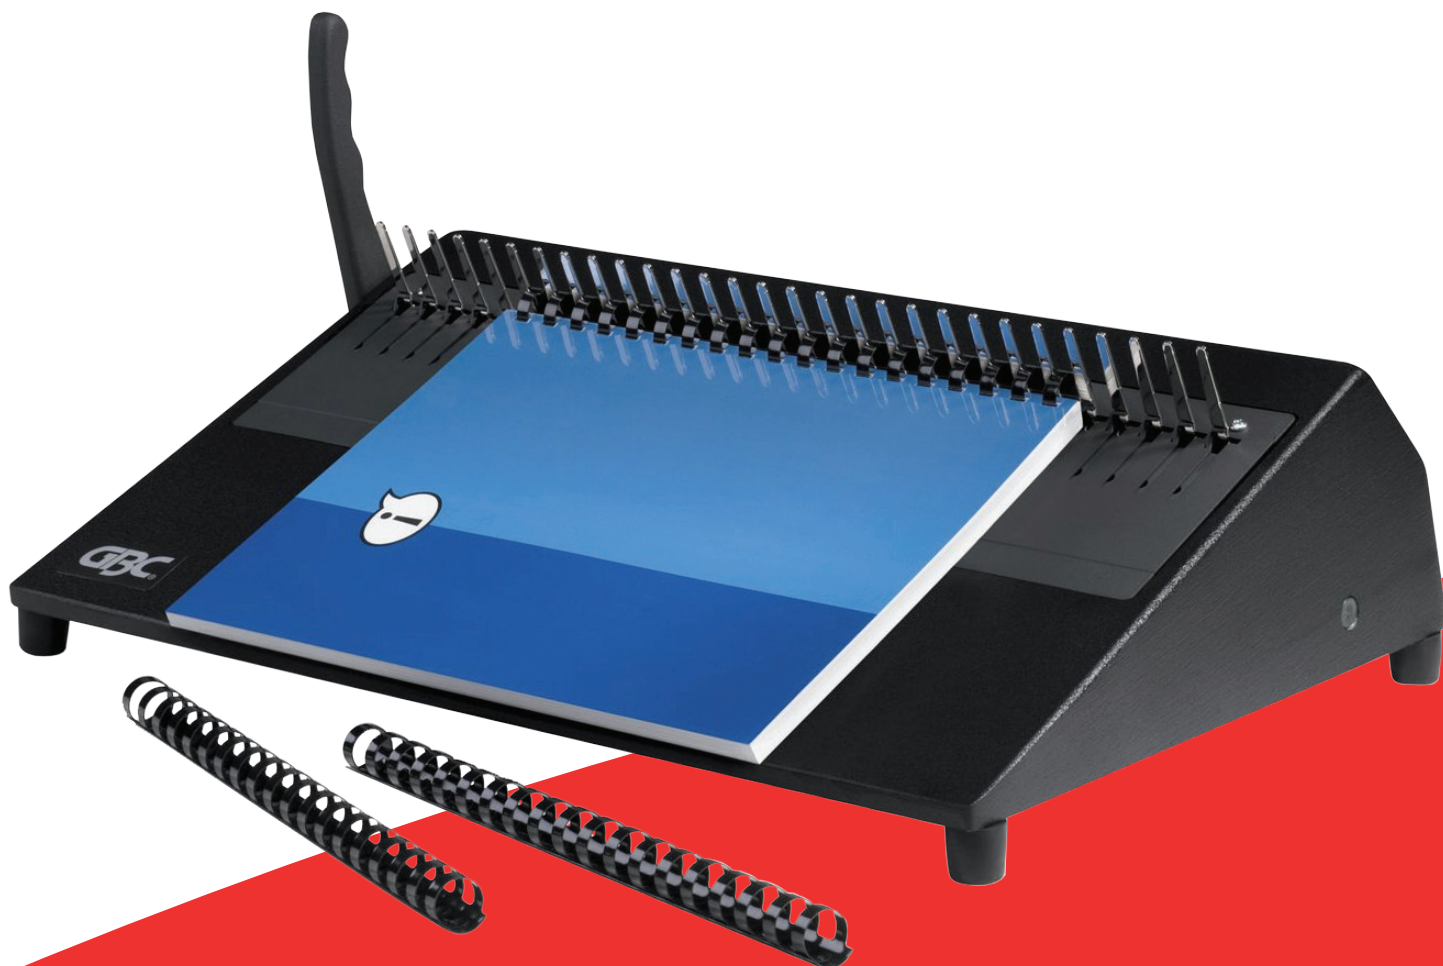

GBC®

GBC 16-DB Sluitsysteem voor plasticbindringen

- Bindt met 21-rings plastic bindringen van 6 mm tot en 51 mm
- Handmatige sluihendel in één stap voor nauwkeurige opening van de inbindkam
- Met de knop aan de zijkant kan de openingspositie van de worden ingesteld
- Volledig metalen constructie zorgt voor meer duurzaamheid.
- Geen training van de operator vereist
- Door de kleine, vlakke footprint kan de 16-DB op sommige ponsmachines geplaatst worden

www.Albyco.com

Specificaties

GBC 16-DB

Door de eenvoudige bediening en veelzijdigheid is de **GBC 16-DB** het meest geschikte sluitsysteem voor plastic bindingen.

De handmatige sluihendel van de machine en de kleine footprint maken het eenvoudig toe te passen in elke inbindomgeving.

De GBC 16-DB handmatige modulaire plastic binding-sluiser is ontworpen voor het snel en eenvoudig openen en sluiten van plastic bindingen.

Albyco Nederland B.V.
Elschot 2
NL-4905 AZ Oosterhout

Tel.: +31 162 486286
Whatsapp: +31 6 4123 1904
sales@albyco.com
www.albyco.com